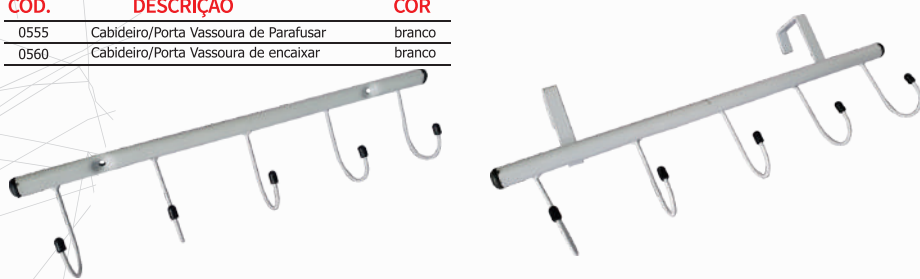

CABIDEIRO / PORTA VASSOURA

CÓD.	DESCRIÇÃO	COR
0555	Cabideiro/Porta Vassoura de Parafusar	branco
0560	Cabideiro/Porta Vassoura de encaixar	branco