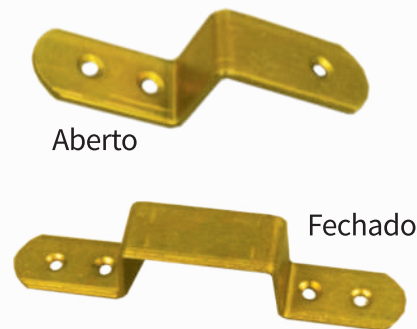

REFORÇO PARA PORTA

CÓD.	DESCRIÇÃO	COR
0375	Reforç. para portas aberto	bicromatizado
0380	Reforç. para portas fechado	bicromatizado