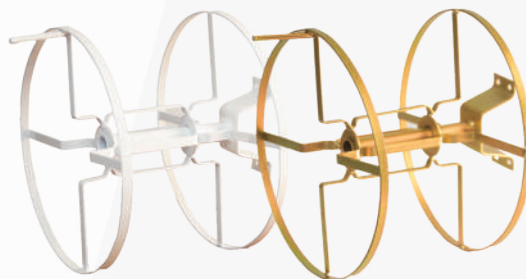

SUORTE SLET SIMPLES E DUPLO

CÓD.	DESCRIÇÃO	COR
0480	Slet simples 10cm	bco/pto/prata
0485	Slet simples 15cm	bco/pto/prata
0490	Slet simples 20cm	bco/pto/prata
0495	Slet simples 25cm	bco/pto/prata

SUPORTE INVISÍVEL

SUPORTE INVERTIDO

CÓD.	DESCRIÇÃO	COR
0635	Suporte invertido 20cm	BR/PR/COLONIAL
0640	Suporte invertido 25cm	BR/PR/COLONIAL
0645	Suporte invertido 30cm	BR/PR/COLONIAL

SUPORTE ENROLADOR PARA MANGUEIRA

CÓD.	DESCRIÇÃO	COR
0545	Suporte enrolador para mangueira	branco/galvanizado